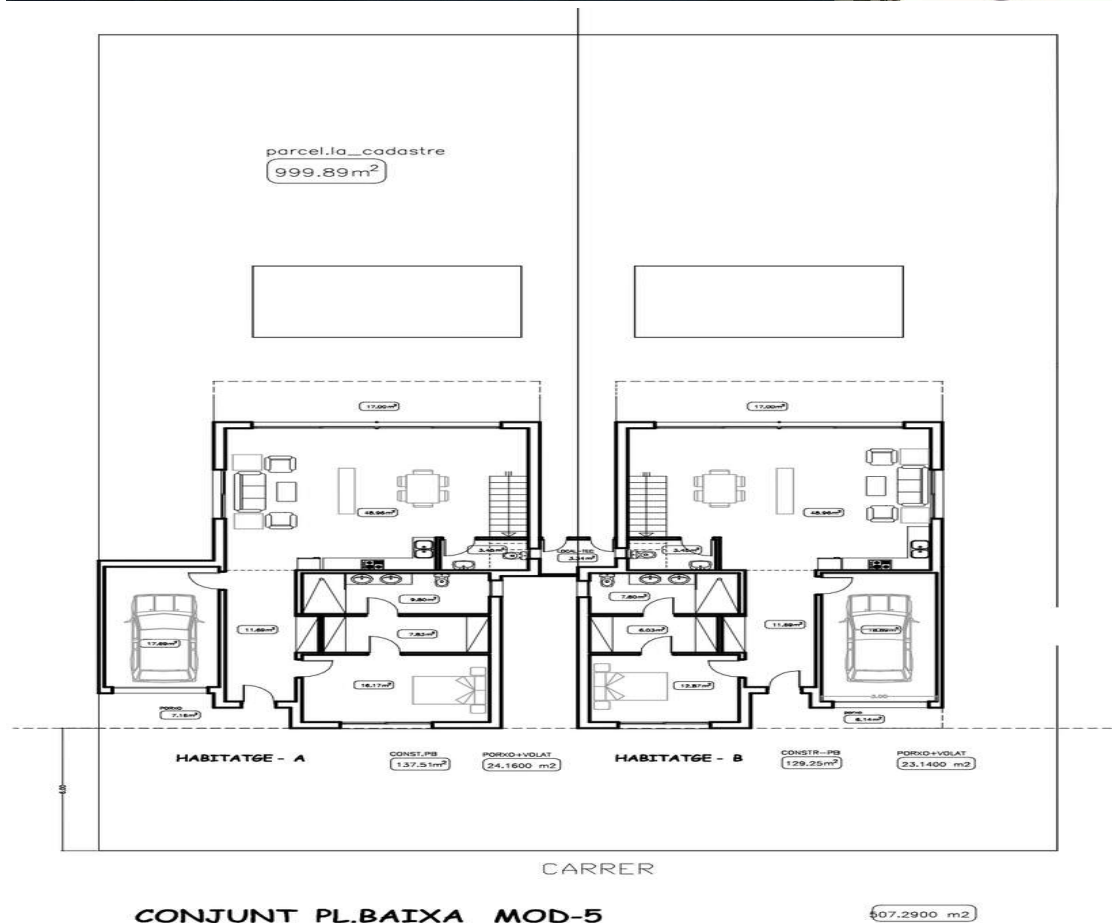

### Nuevas casas moderna al canal a la venta en Empuriabrava ( B )

Casas en construcción estilo moderno al canal, sector cerca de salida al mar en barco. Estilo cubismo.

Terreno de 507m2, superficie habitable de 144,32m2.

Planta baja: entrada, habitación con baño, aseo invitados, comedor/salón con cocina abierta de 40.86m2. Ventanales a terraza, piscina de 7x4m con jacuzzi y bonito jardín. Amarre privado de 12 metros.

Planta primera: 3 habitaciones con baños, 2 habitaciones y 1 baño adicional. Total: 5 habitaciones, 4 baños y 1 aseo.

Garaje cerrado de 18,89m2. Aparcamiento abierto en terreno.

Ventanas doble vidrio con persianas eléctricas. Aire acondicionado frío/calor.

A 10 minutos de la playa. Caminando al centro de Empuriabrava con restaurantes y tiendas.

1

En trán

Operación:	Venta	Tipo:	Casa con amarre
Tipo de obra:	Obra nueva	Situación:	Empuriabrava
Parking:	Sí	Terraza:	Sí
Aire acondicionado:	Sí		

CONJUNT PL.PIS MOD-5