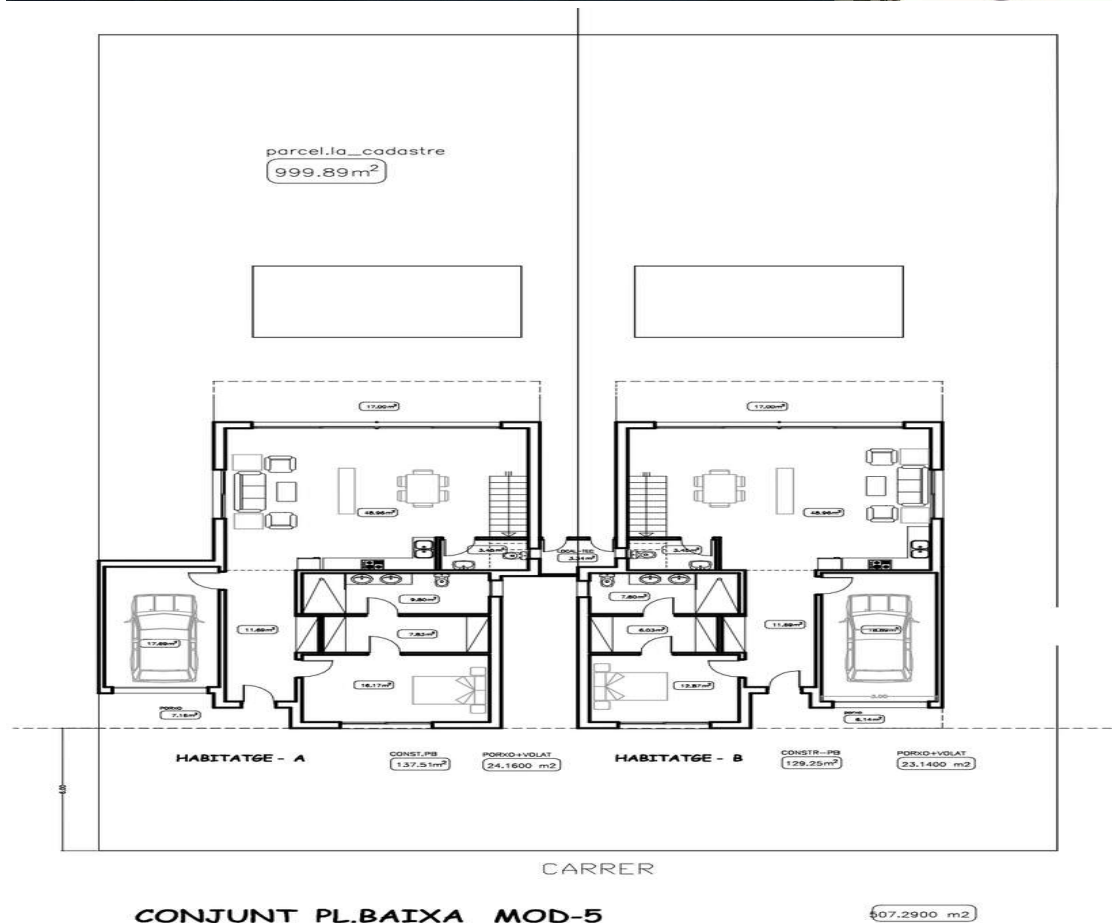

Terreno de 507m2, superficie habitable de 144,32m2.

Planta baja: entrada, habitación con baño, aseo invitados, comedor/salón con cocina abierta de 40.86m2. Ventanales a terraza, piscina de 7x4m con jacuzzi y bonito jardín. Amarre privado de 12 metros.

Planta primera: 3 habitaciones con baños, 2 habitaciones y 1 baño adicional. Total: 5 habitaciones, 4 baños y 1 aseo.

Garaje cerrado de 18,89m2. Aparcamiento abierto en terreno.

Ventanas doble vidrio con persianas eléctricas. Aire acondicionado frío/calor.

4

1

En trán

Operación:	Venta	Tipo:	Casa con amarre
Tipo de obra:	Obra nueva	Municipio:	Empuriabrava
Parking:	Sí	Terraza:	Sí
Aire acondicionado:	Sí		

CONJUNT PL.PIS MOD-5