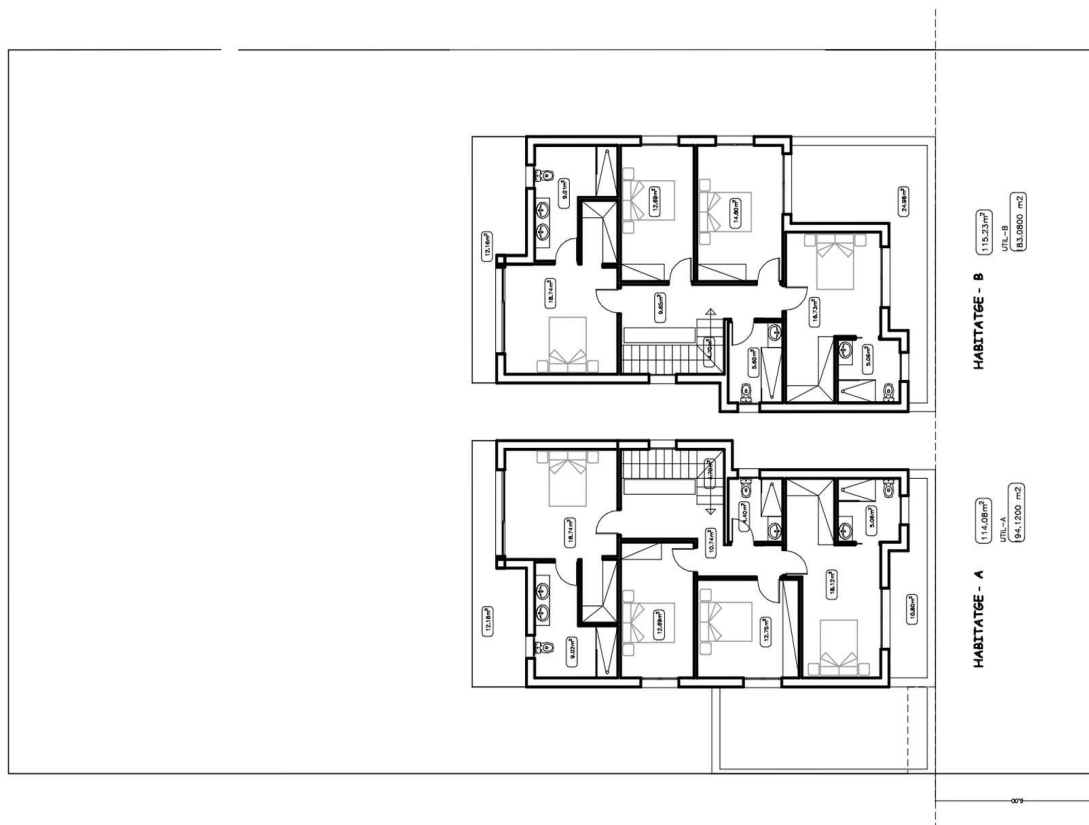

CONJUNT PL.PIS MOD-5