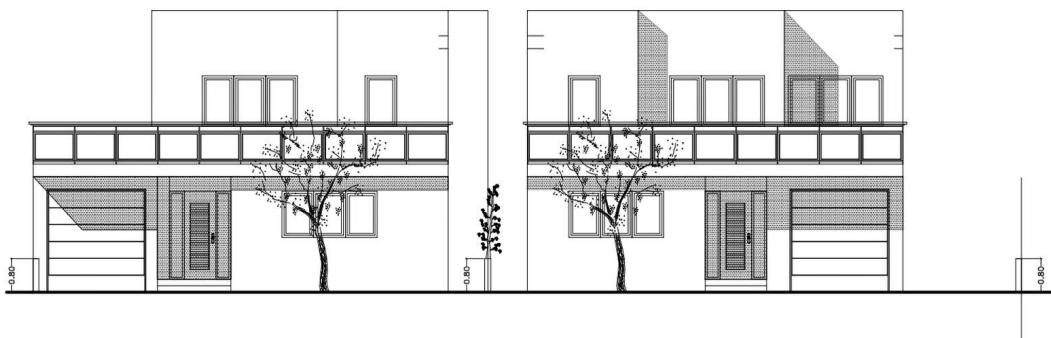

ALÇAT POSTERIOR

CONJUNT PL.PIS MOD-5