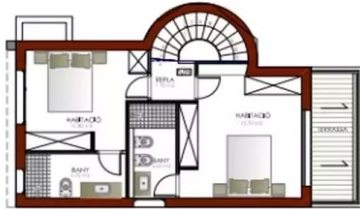

PROPOSTA-P.BAIXA-1.100

PROPOSTA-P.PIS-1.100